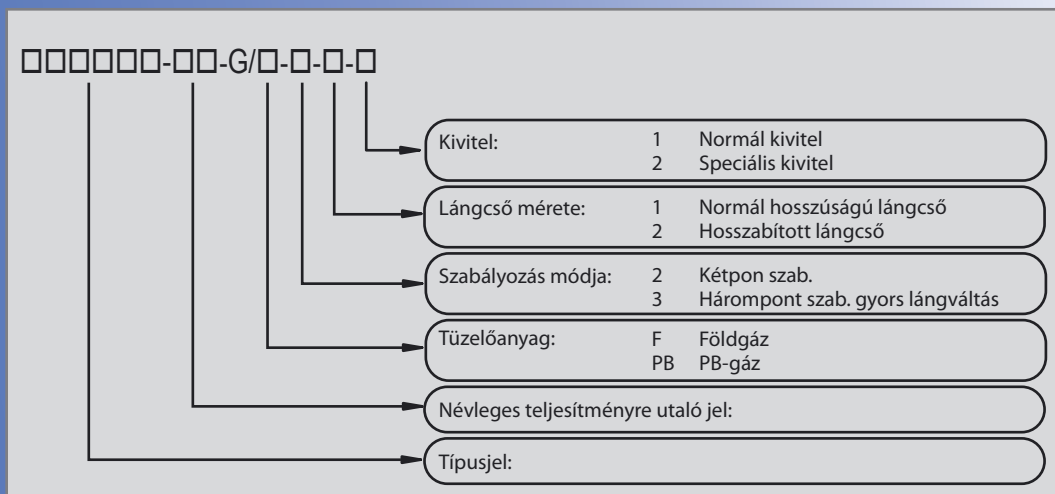

Gázégők típusjele:

Az Ön márkakereskedője: