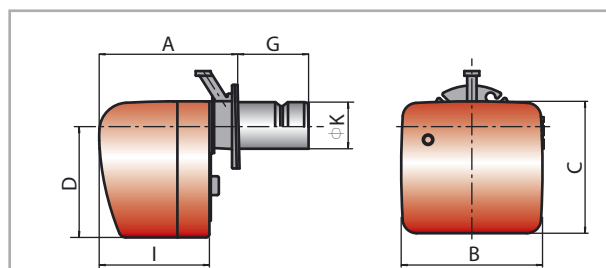

Fő műszaki adatok:

Típus	PICCOLO-G	EURO-6-G	EURO-10-G	EURO-15-G	EURO-25-G
Teljesítmény	15-40 kW	35-65 kW	40-90 kW	60-160 kW	70-240 kW
Tüzelőanyag	földgáz vagy PB-gáz				
Szabályozási arány	1:2				
Lángőrzés	ionizációs				
Elektromos csatlakozás	230 V, 50 Hz+PE				
Védettség	IP 20				
Elektromos energia igény	160 W	190 W	190 W	280 W	320 W
Csatlakozó gáznyomás	20-45 mbar	20-60 mbar	20-100 mbar	20-200 mbar	20-200 mbar
Szerelvénysor mérete	1/2"	1/2"	1/2"	3/4"	1"
Tömeg	9,5 kg	11 kg	12 kg	26 kg	26 kg

Körvonalrajz és csatlakozó méretek:

EURO-G

Típus	Méretek:				
	Piccolo-G	Euro-6-G	Euro-10-G	Euro-15-G	Euro-25-G
A	258-353	300	300	350	350
B	250	301	301	385	385
C	216	281	281	370	370
D	163	225	225	295	295
E	285	357	357	470	470
F	78-173	83	83	100	100
G *	45-140	150	150	200	200
H	C 1/2"	C 1/2"	C 1/2"	C 3/4"	C 1"
I	210	245	245	270	270
phi K	80	90	104	123	133
phi LW	90	100	115	135	145
phi M	150	150	150	215	215
N	M 8	M 8	M 8	M 10	M 10

* Külön rendelésre hosszabbított lángcső Lmax= 500 mm