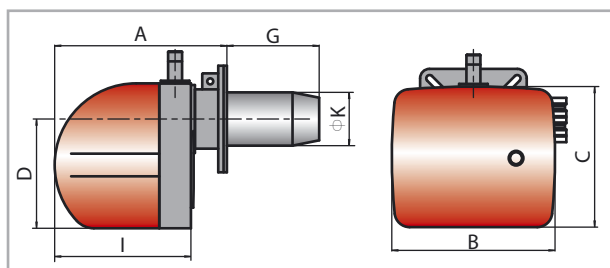

Fő műszaki adatok:

Típus	PICCOLO-G	EURO-6-G	EURO-10-G	EURO-15-G	EURO-25-G
Teljesítmény	15-40 kW	35-65 kW	40-90 kW	60-160 kW	70-240 kW
Tüzelőanyag	földgáz vagy PB-gáz				
Szabályozási arány	1:2				
Lángőrzés	ionizációs				
Elektromos csatlakozás	230 V, 50 Hz+PE				
Védettség	IP 20				
Elektromos energia igény	160 W	190 W	190 W	280 W	320 W
Csatlakozó gáznyomás	20-45 mbar	20-60 mbar	20-100 mbar	20-200 mbar	20-200 mbar
Szerelvénysor mérete	1/2"	1/2"	1/2"	3/4"	1"
Tömeg	9,5 kg	11 kg	12 kg	26 kg	26 kg

Körvonalrajz és csatlakozó méretek:

PICCOLO-G