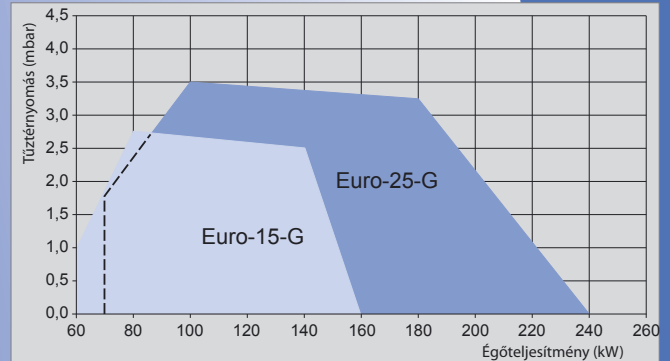

Tűztérnyomás-teljesítmény jelleggörbék: