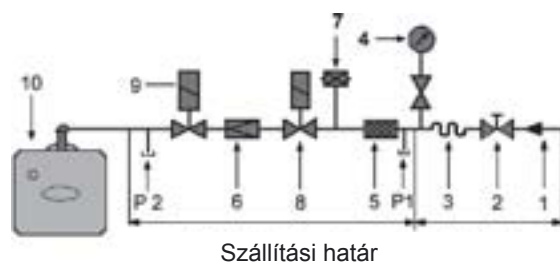

Általános ismertető:

A PICCOLO és EURO típusú gázégő család ki-fejlesztésével a takarékos és jó hatásfokú gázfel-használáshoz kívánunk korszerű tüzelőberende-zést biztosítani.

Az égők az egyre szigorúbb követelmények-nek tökéletesen megfelelő kis mérettel, ütésálló műanyag burkolattal és kiváló hangszigeteléssel készülnek. Megbízható anyagokat alkalmazunk, szem előtt tartva a karbantartási, szerelési és beszállítási szempontokat. A csendes mű-ködés a levegőbevezetés gondos tervezésének köszönhető. A levegő az égőfejhez egy csap-pantyún keresztül jut el, mely készenléti állapot-ban zárva van.

A PICCOLO égők egyfokozatú az Euro égők egy és kétfokozatú szabályozással készülhetnek. Az égők alkalmazhatók földgáz vagy PB-gáz eltü-zelésére. Az egyszerű szerkezeti kialakítás gyors felszerelést, üzembehelyezést, az alkalmazott ki-váló minőségű szabályozó és biztonsági elemek alacsony karbantartási költséget eredményez-nek. A tökéletes égés a fej finom szabályozásá-nak köszönhető. A levegőmenyiség egy para-bolikus profilú excenterrel szabályozható. Az állítható peremmel ellátott Piccolo égő kivethető anélkül, hogy a peremet a kazánról leszerelnénk, egyben nagyban megkönnyíti a kazánhoz való illesztést.

Telepítésnél mindig be kell tartani a vonatko-zó rendeleteket és szabványokat.

Gáz-szerelvény sor kialakítása:

1.	Gázcsatlakozás
2.	Kézi elzáró
3.	Rezgésmentes csatlakozó, vagy flexibilis tömlő
4.	Manométer (elzáróval)
5.	Szűrő
6.	Nyomásszabályozó
7.	Min. nyomáskapcsoló
8.	Biztonsági gázszelep
9.	Fő gázszelep *
10.	Gázégő
P1	Csatlakozó gáznyomás mérőcsonk
P2	Fűvókanyomás mérőcsonk

*EURO-15-G és EURO-25-G hárompontoszabályzású égőkön a főszelep kétfokozatú.

Az égők felszerelhetők ipari, mezőgazdasági és kommunális üzemek hőellátó berendezéseire:

- kazánokra
- léghevítőkre.

A tüzelőberendezés előnyei:

- magas tüzeléstechnikai hatásfok
- rugalmas szabályozási tartomány
- stabil lángkép
- egyszerű és gyors elektromos bekötés a dugós csatlakozókkal
- egyszerű szerelhetőség, gyors karbantartás
- csendes működés
- környezetkímélő alacsony káros anyag kibocsátás
- üzembiztos konstrukció
- hosszú élettartam