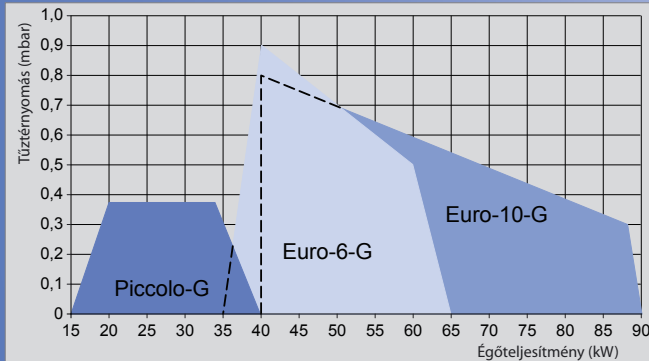

Tűztérnyomás-teljesítmény jelleggörbék: