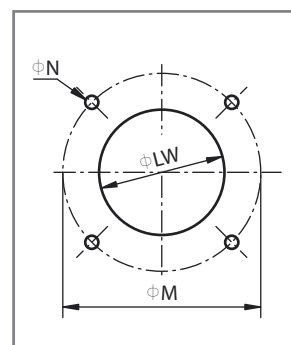

Kazánperem furatozás